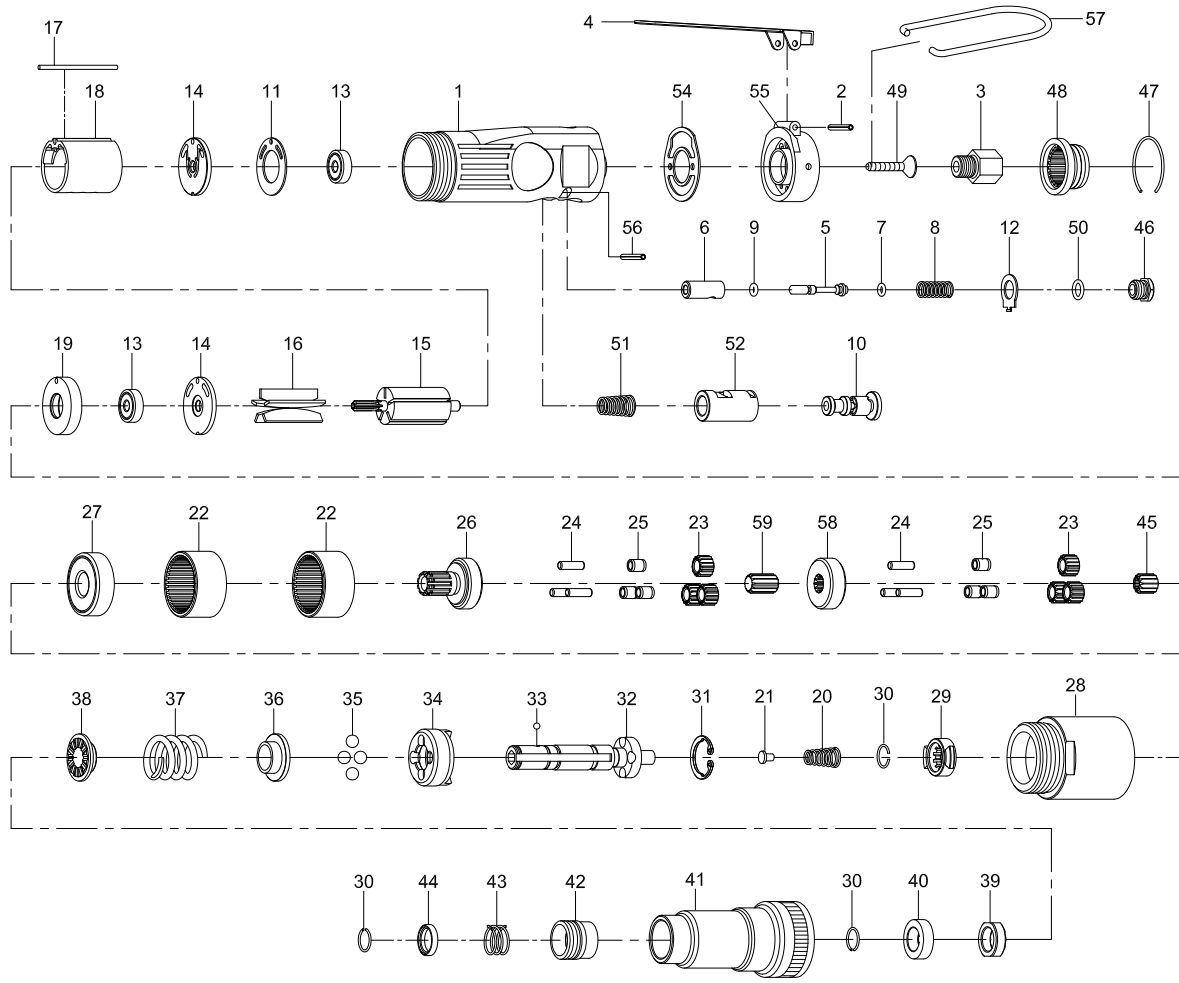

OS-843 **GAV** HAVALI TORNAVİDA

1	84201	Housing	30	80230	Retaining Ring (3)
2	30102	Spring Pin	31	80231	Retaining Ring
3	51203	Air Inlet	32	80232	Cam Spindle
4	84204	Throttle Lever	33	40145	Steel Ball
5	84205	Valve Stem	34	80234	Clutch Carrier
6	84206	Valve	35	80235	Steel Ball (4)
7	OR00305200	O-Ring	36	80236	Washer
8	30108	Spring	37	80237	Spring
9	84209	O-Ring	38	80238	Washer
10	84210	Reverse Lever	39	80239	Adjust Nut
11	80211	Motor Gasket	40	80240	Spacer
12	84212	Reverse Retainer	41	80241	Clutch Housing
13	030113	Ball Bearing (2)	42	80242	Ball Retainer
14	80214	End Plate (2)	43	80243	Spring
15	80215	Rotor	44	80244	Washer
16	80216	Rotor Blade (5)	45	70420	Pinion Gear
17	80217-13	Pin (2)	46	84246-12	Throttle Valve Plug
18	80218-22	Cylinder	47	51229	Retaining Ring
19	80219	Spacer	48	51206	Exhaust Deflector
20	80220	Spring	49	84249	Screw (2)
21	80221	Spring Guide	50	40134-12	O-Ring
22	80222	Internal Gear(2)	51	84251	Spring
23	70423	Planet Gear (6)	52	84252	Reverse Bushing
24	30124	Pin (6)	54	84254	Rear Gasket
25	70425	Bushing (6)	55	84255	Rear Cover
26	80326	Work Spindle	56	80202	Spring Pin
27	080227	Ball Bearing	57	84257	Hook
28	80328	Clamp Nut	58	70427	Reduction Spindle
29	80229	Drive Dog	59	70421	Center Gear